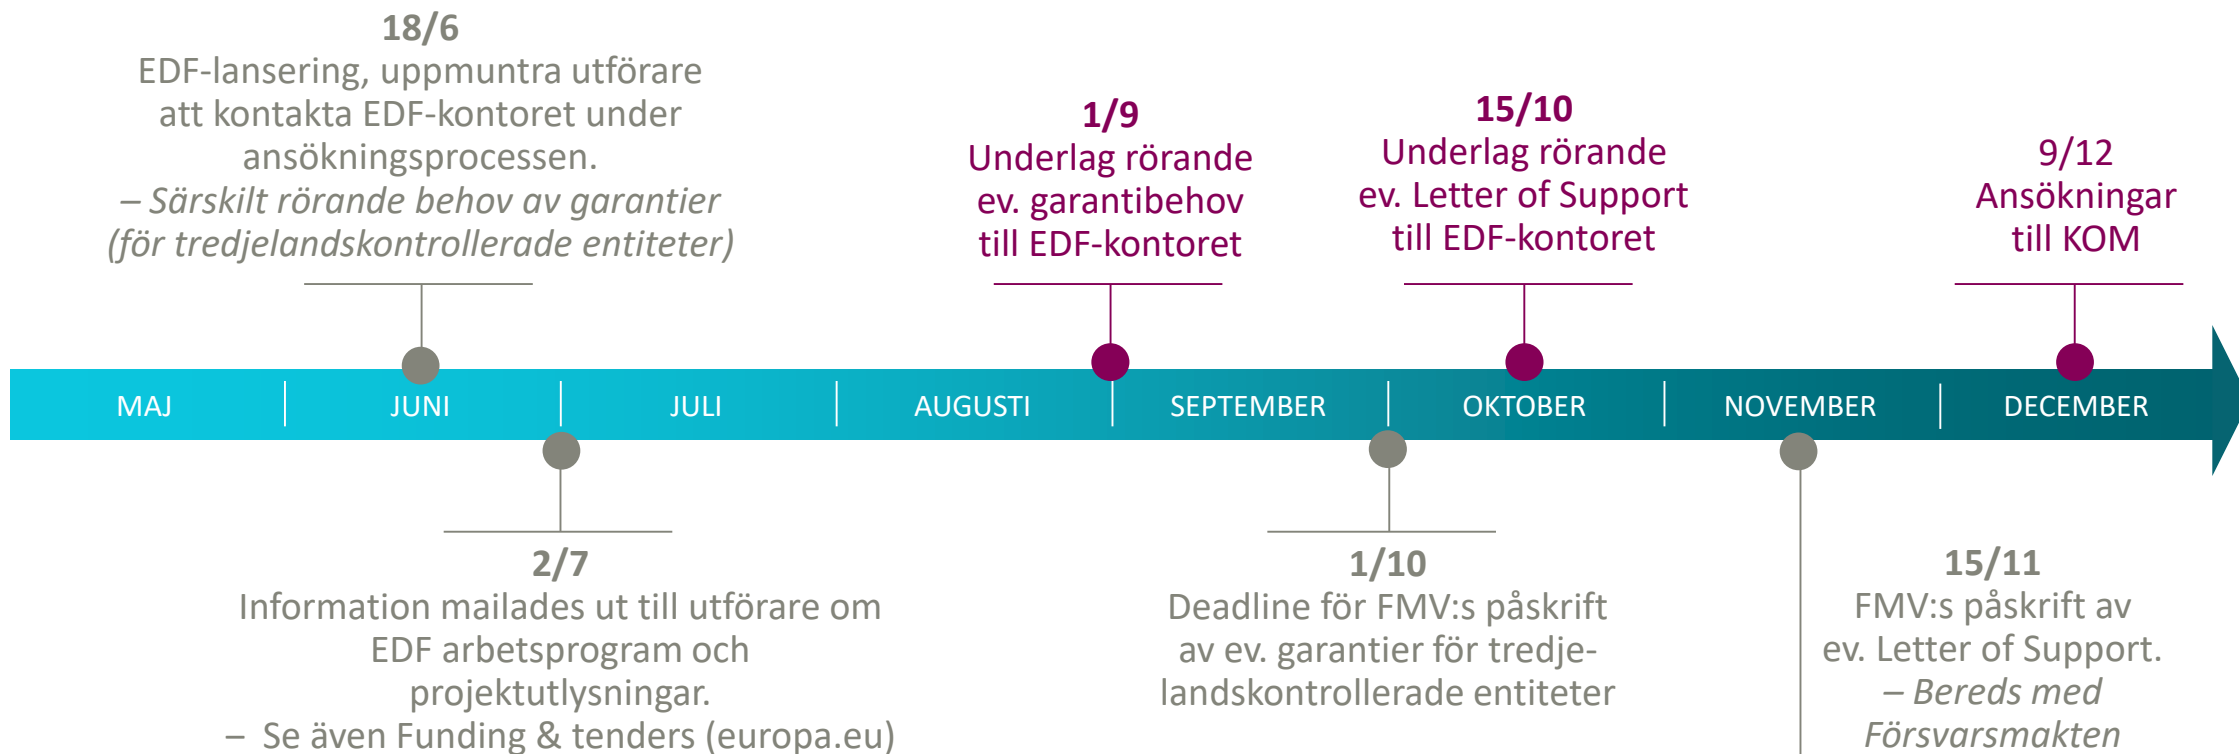

Tidplan för ansökningar

Tidplan för ansökningar till *forskningsdelen* inom EDF 2021

Tidplan för ansökningar till utvecklingsdelen inom EDF 2021

Arbete pågår för att underlätta processen, finns även mer specifika tider!