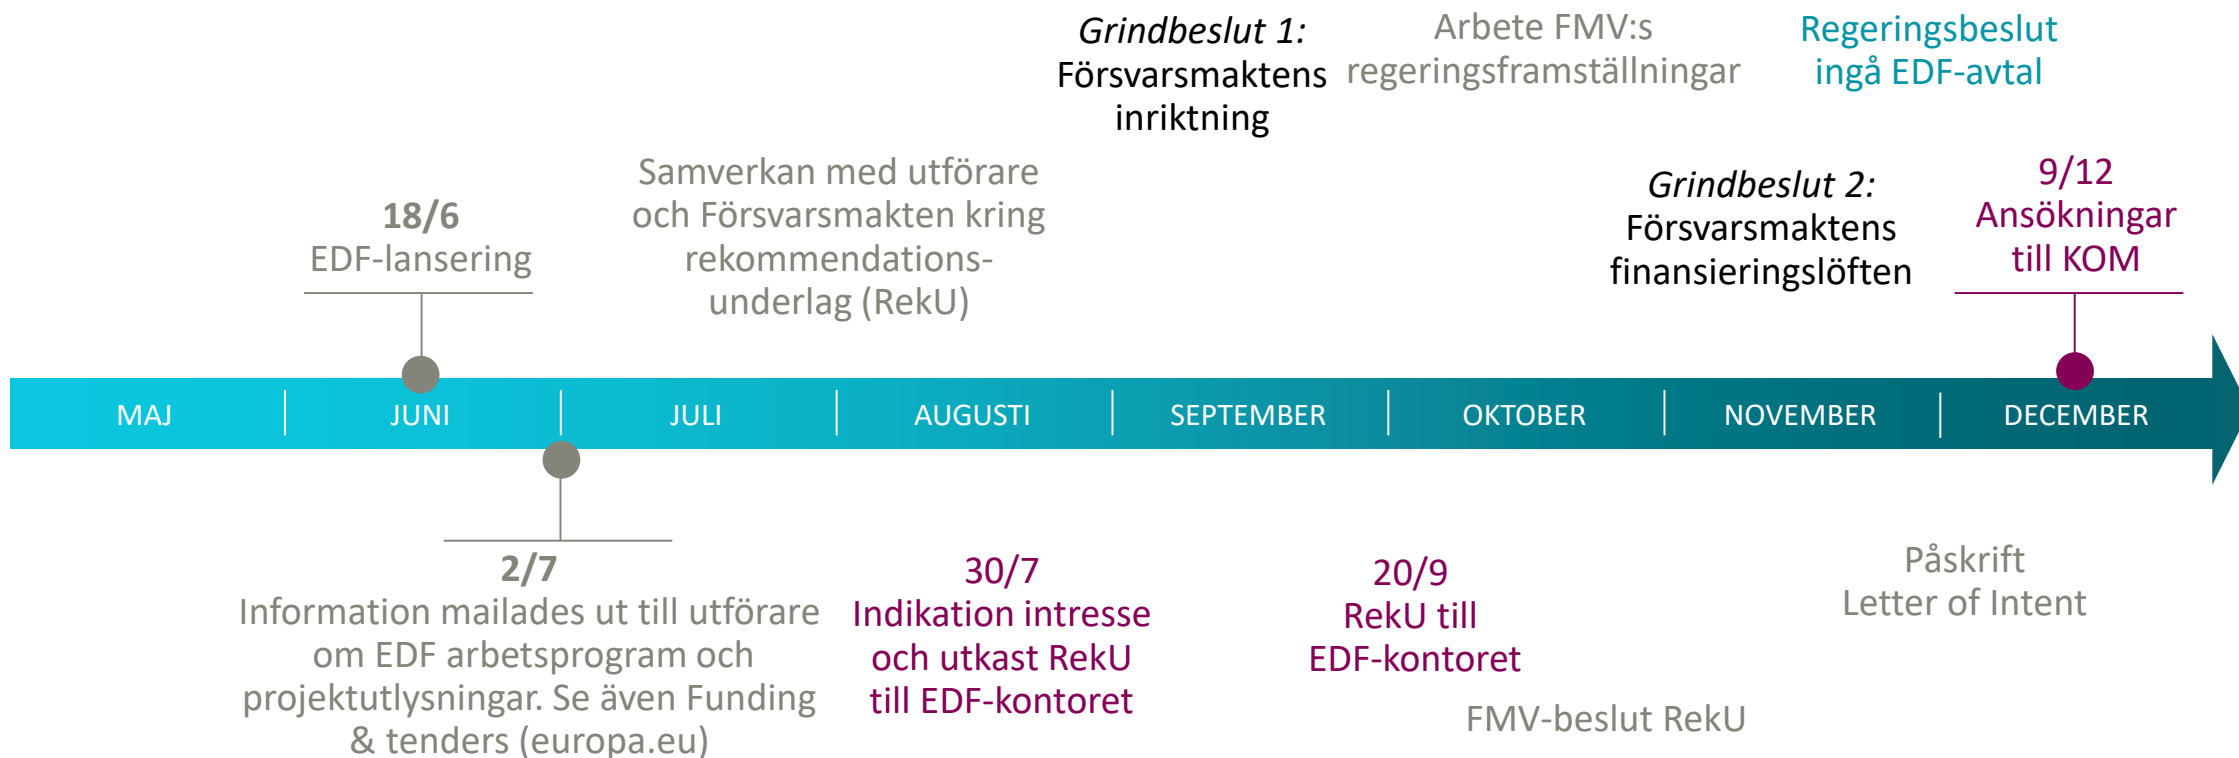

Tidplan för ansökningar

Tidplan för ansökningar till *forskningsdelen* inom EDF 2021

Tidplan för ansökningar till utvecklingsdelen inom EDF 2021

Arbete pågår för att underlätta processen, finns även mer specifika tider!